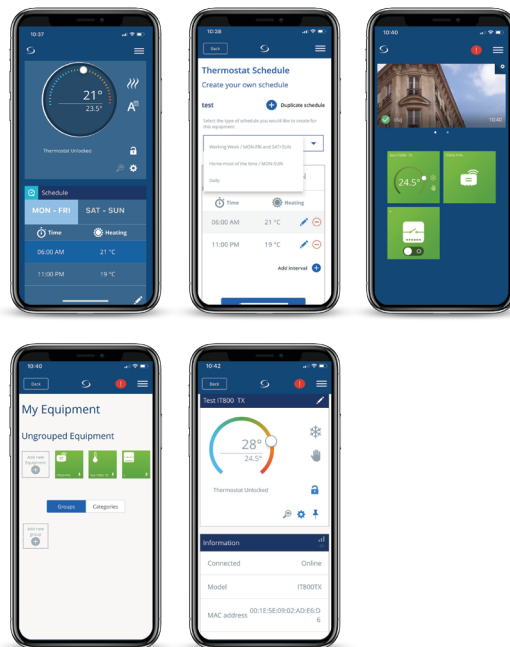

Valdymas per programėlę...

Numatytoju ekranu rodomas tik termostatas.

QR nuskaitymas kodą, kad peržiūrėtumėte Produktas Interneto svetainėje